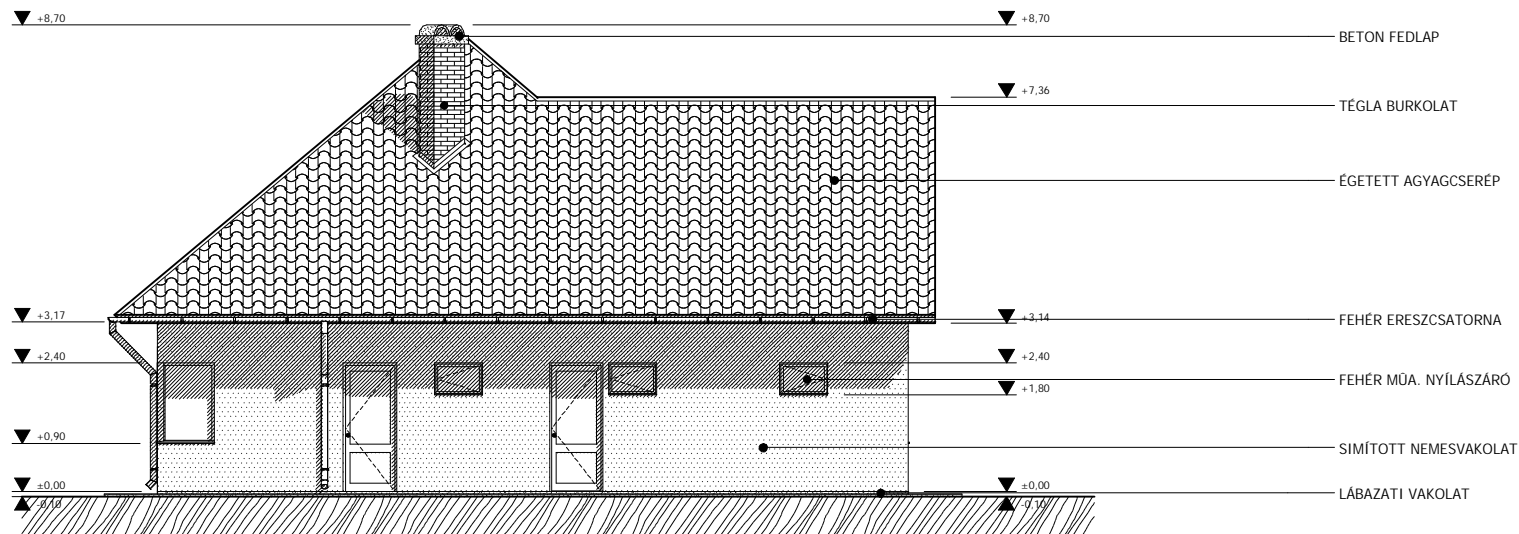

ÉSZAKKELETI HOMLOKZAT M=1:100

DÉLKELETI HOMLOKZAT M=1:100

É-IV.	ÉPÍTŐTŐ: PÁKOZD KÖZSÉG ÖNKORM. 8095. PÁKOZD, HŐSÖK TERE 9.	TERV TÁRGYA: SPORTKÖZPONT ENGEDÉLYEZÉSI TERVE	TERVEZŐ: SZABÓ LÁSZLÓ
2004.01.	HELYSZÍN: PÁKOZD, SPORTPÁLYA HRSZ.:606	RAJZ TÁRGYA: DÉLKELETI ÉS ÉSZAKKELETI HOMLOKZAT	MAGASÉPÍTŐ MÉRŐK E3/070018 SUKORÓ, SOROMPÓVOLGY U. 7.