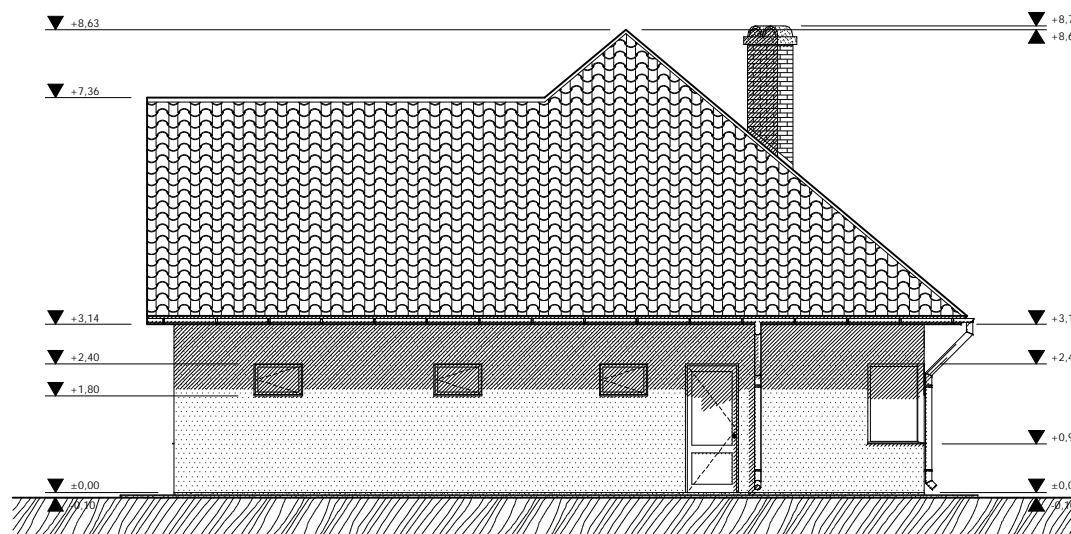

ÉSZAKKELETI HOMLOKZAT M=1:100

DÉLKELETI HOMLOKZAT M=1:100

É-IV.	ÉPÍTŐTŐ: PÁKOZD KÖZSÉG ÖNKORM. 8095. PÁKOZD, HŐSÖK TERE 9.	TERV TÁRGYA: SPORTKÖZPONT ENGEDÉLYEZÉSI TERVE	TERVEZŐ: SZABÓ LÁSZLÓ
2004.01.	HELYSZÍN: PÁKOZD, SPORTPÁLYA HRSZ.:606	RAJZ TÁRGYA: DÉLKELETI ÉS ÉSZAKKELETI HOMLOKZAT	MAGASÉPÍTŐ MÉRŐK E3/070018 SUKORÓ, SOROMPÓVOLGY U. 7.